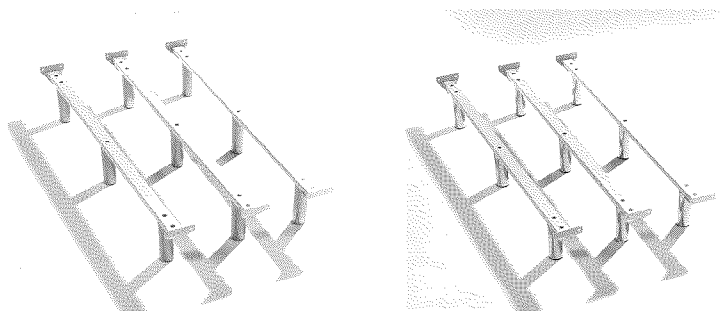

Für Wasserbetten

Aqua-Set-**alu** + **chrom**

3 Querholme Buchen Schichtholz inkl. 9 Füße alu oder chrom und Beschläge

Dimension/cm

160, 180, 200